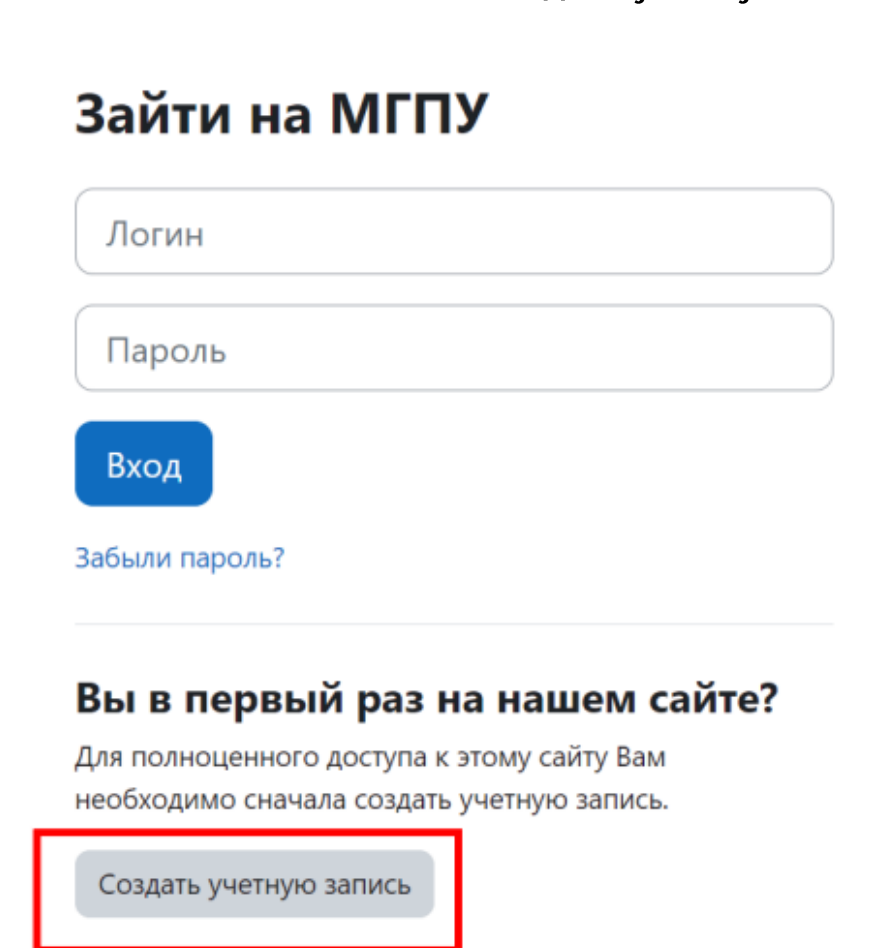

Инструкция по регистрации на олимпиаду по биологии

1. Переходите по ссылке <https://skill.mgpu.ru/>
2. Нажать на «Вход»

3. В новом окне нажимаем «Создать учётную запись»

4. Вводим достоверные данные, чтобы мы могли связаться с вами. Поля, отмеченные красным знаком, обязательны к заполнению. После заполнения нажмите **«Создать мой новый аккаунт»** Запомните свой логин и пароль.