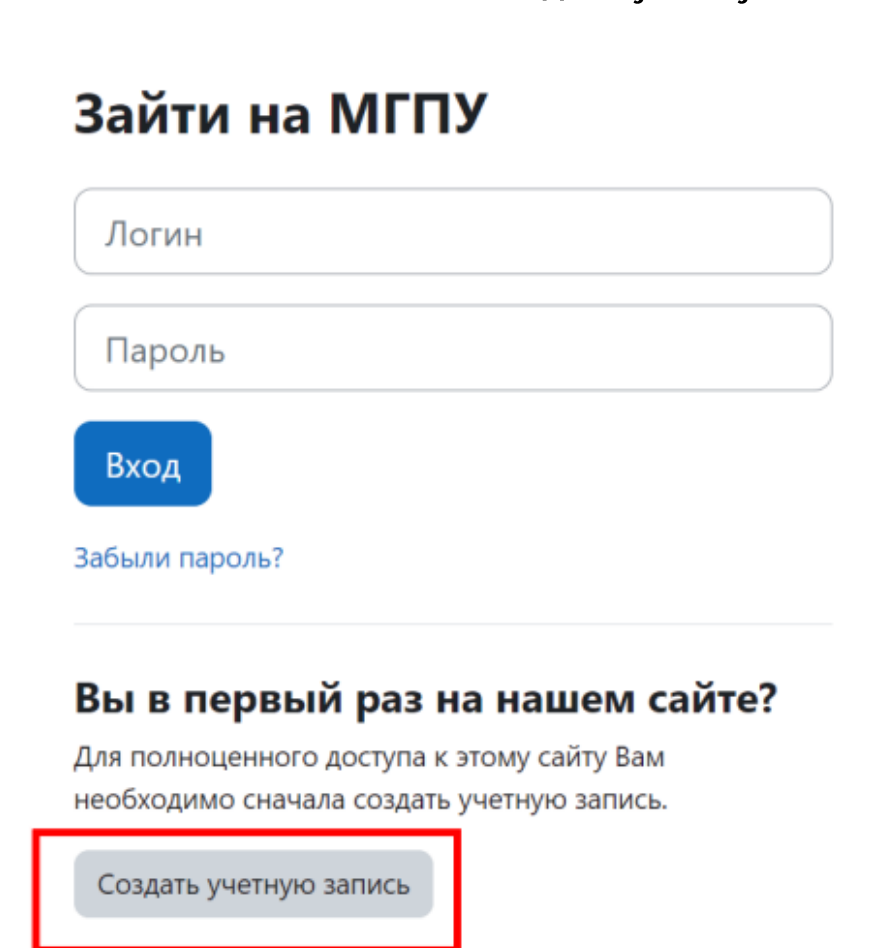

Инструкция по регистрации на олимпиаду по географии

1. Переходите по ссылке <https://skill.mgpu.ru/>
2. Нажать на «Вход»

3. В новом окне нажимаем «Создать учётную запись»

4. Вводим достоверные данные, чтобы мы могли связаться с вами. Поля, отмеченные красным знаком, обязательны к заполнению. После заполнения нажмите **«Создать мой новый аккаунт»**. Запомните свой логин и пароль.