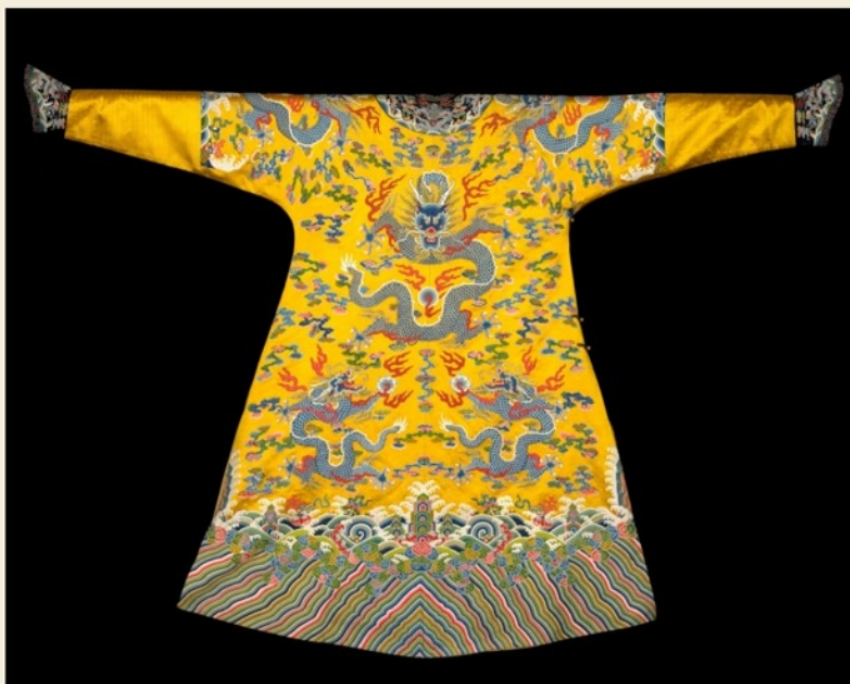

© FLOCK OF CRANES (LEFT OF A PAIR), ISHIDA YUTEI, XVIII, MIA

МГПУ. Лекция "Символы в японском искусстве"

21 05 2020

17:49

HD 4G

33 из 49

Остановить демонстрацию

40 из 49