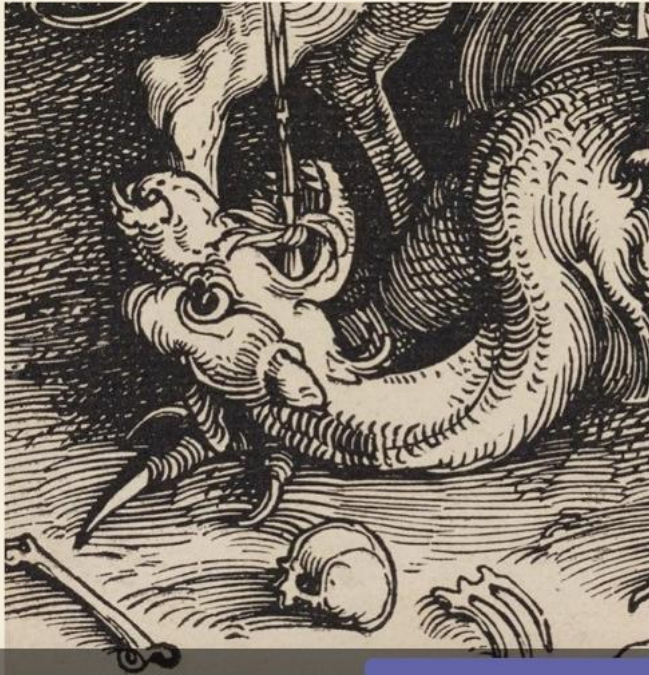

## ЖУРАВЛЬ

- символ бессмертия и пожелание долголетия
- стая журавлей у сосны - легенда о журавлях, отдыхающих под сенью чудесных деревьев бессмертия и танцующих на поляне среди волшебных грибов (даосская символика)
- летящие журавли символизируют разлуку с домом и надежду на скорую встречу с родными и близкими
- отличительная особенность: красная 'шляпочка'

© FLOCK OF CRANES (LEFT OF A PAIR), ISHIDA YUTEI, XVIII, MIA

МГПУ. Лекция "Символы в японском искусстве"

21 05 2020

17:49

HD 4G

33 из 49

Остановить демонстрацию

40 из 49