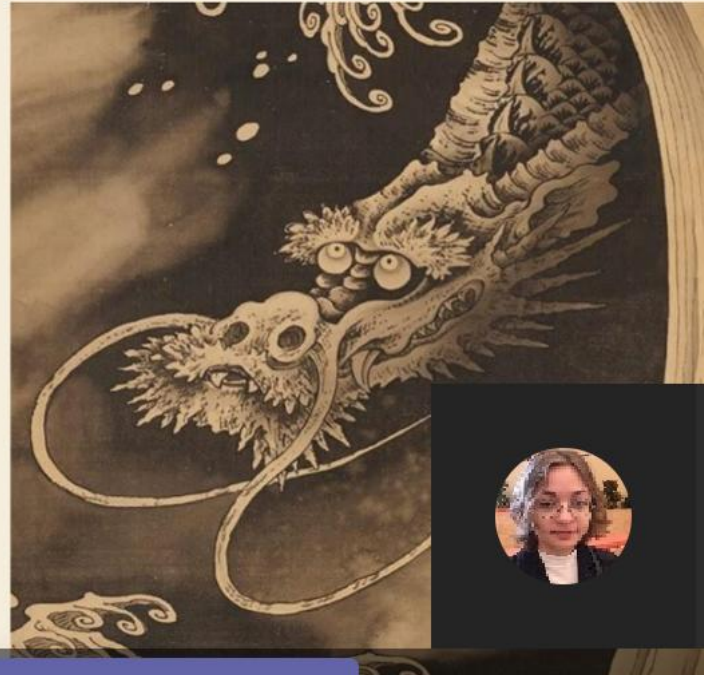

## ЖУРАВЛЬ

- символ бессмертия и пожелание долголетия
- стая журавлей у сосны - легенда о журавлях, отдыхающих под сенью чудесных деревьев бессмертия и танцующих на поляне среди волшебных грибов (даосская символика)
- летящие журавли символизируют разлуку с домом и надежду на скорую встречу с родными и близкими
- отличительная особенность: красная 'шляпочка'

© FLOCK OF CRANES (LEFT OF A PAIR), ISHIDA YUTEI, XVIII, MIA

МГПУ. Лекция "Символы в японском искусстве"

21 05 2020

17:49

HD 4G

33 из 49

Остановить демонстрацию

40 из 49

МГПУ. Лекция "Символы в японском искусстве"

Остановить демонстрацию

21 05 2020

Вызовы

Microphone icon and volume slider